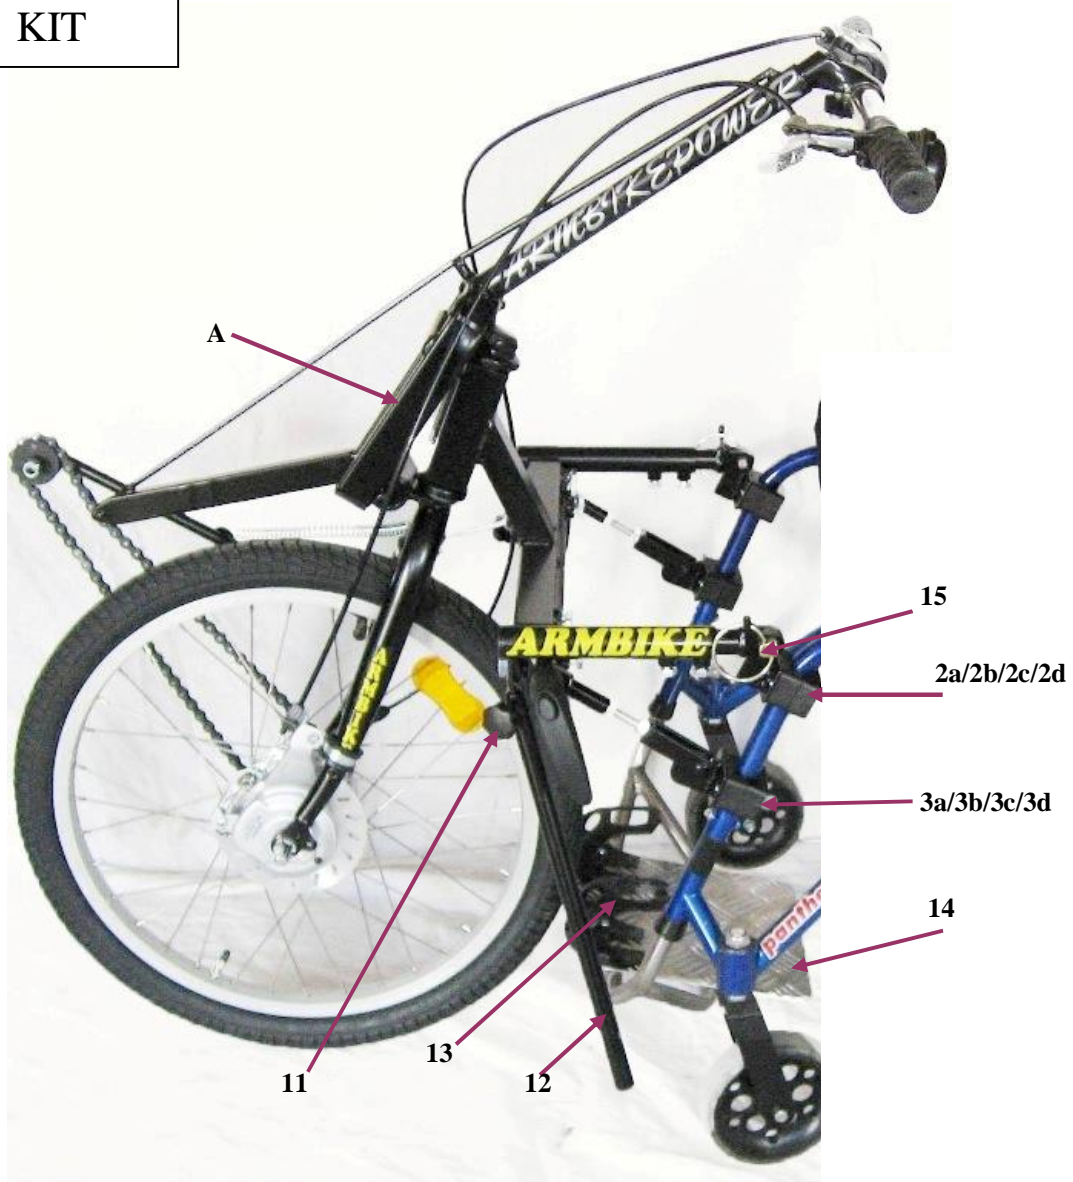

KIT

Art nr	Benämning	Frekventa/Vitala Tillbehör/Reservd.	
	KIT		
Xf1	EXTRA FÄSTE TILL RULLSTOL ram mellan benen modell äldre		
A	KOMPLETT FRAMDEL 8-VÄXLAD		
1	RAM KOMPLETT/SMAL/MELLAN/BRED		
1a	RAM SMAL		
1b	RAM MELLAN		
1c	RAM BRED		
2.16	RÖRKLÄMMA utan fäste 16mm <i>Pipe clips 13,5 EUR</i>		
2.25	RÖRKLÄMMA utan fäste 17,1mm		
2.18	RÖRKLÄMMA utan fäste 18mm		
2.19	RÖRKLÄMMA utan fäste 19mm		
2.20	RÖRKLÄMMA utan fäste 20mm		
2.21,3	RÖRKLÄMMA utan fäste 21,3mm		
2.22	RÖRKLÄMMA utan fäste 22mm		
2.25	RÖRKLÄMMA utan fäste 25mm		
2.25,4	RÖRKLÄMMA utan fäste 25,4mm		
2.26,9	RÖRKLÄMMA utan fäste 26,9mm		
2.28	RÖRKLÄMMA utan fäste 28mm		
2.30	RÖRKLÄMMA utan fäste 30mm		
2.32	RÖRKLÄMMA utan fäste 32mm		
2.35	RÖRKLÄMMA utan fäste 35mm		
2a	Övre fäste 15-18mm <i>Upper bracket 27,7 EUR</i>		
2b	Övre fäste 19-25mm		
2c	Övre fäste 26-30mm		
2d	Övre fäste 32-38mm		
3a	Nedre fäste 15-18mm <i>Lower bracket 27,7 EUR</i>		
3b	Nedre fäste 19-25mm		
3c	Nedre fäste 26-30mm		
3d	Nedre fäste 32-38mm		
4a	Övre ramfäste smal		
4b	Övre ramfäste mellan		
4c	Övre ramfäste bred		
5a	Nedre rör i ram 1 smal		
5b	Nedre rör i ram 1 mellan		
5c	Nedre rör i ram 1 bred		
6	Övre rör i ramfäste 4		
7	Nedre gaffelfäste till nr3		
8a	Gångstång med muttrar 80mm		
8b	Gångstång med muttrar 130mm		
9	Nedre gängfäste till 5 rör i ram		
10	Vridhandtag stor		
11	Vridhandtag litet		
12	Stöd komplett		
13	Clippis		
14	Fotplatta		
15	Klappsprint