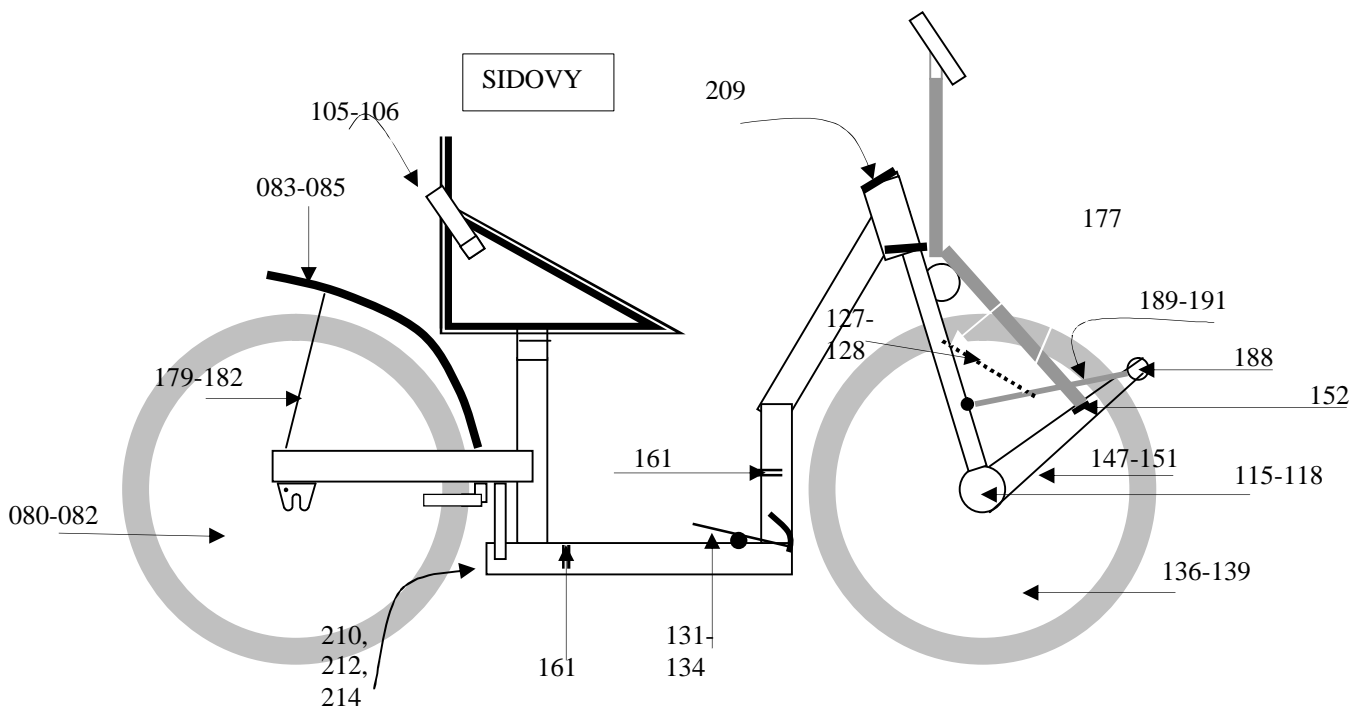

ARMBIKE
Reservdelar

FRAM, BAK, SIDOVY

FRAMIFRÅN

Art nr	Benämning		
080	BAKHJUL 12ö / ej däck och slang		
081	BAKHJUL 16ö / ej däck och slang		
082	BAKHJUL 20ö / ej däck och slang		
082a	BAKHJUL 28ö / ej däck och slang		
083	BAKSKÄRM 12ö		
084	BAKSKÄRM 16ö		
085	BAKSKÄRM 20ö		
086	BAKVÄXEL SPECTRO-7 (FRAM)		
087	BATTERI BELYSNING / fram ock bak		
088	BENSTÖD	UTGÅR	
089	BRICKA M4		
090	BRICKA M5		
091	BRICKA M6		
092	BRICKA M8		
093	BROMSHANDTAG 12-28ö Höger		
094	BROMSHANDTAG 12-28ö Vänster		
095			
096			
097			
098			
099	BROMSSKO		
100	BROMSVAJER 12ö		
101	BROMSVAJER 16ö		
102	BROMSVAJER 20ö		
103	BULT M10-16		
104	BULT M5-16		
105	BÄLTE 12		
106	BÄLTE 16-28ö ca:130cm		
107	CYKELKORG 12		
108	CYKELKORG 16ö		
109	CYKELKORG 20ö		
110	DRAGSTÅNG 12ö		
111	DRAGSTÅNG 16ö		
112	DRAGSTÅNG 20ö		
113	DRAGSTÅNG STOPP NEDRE		
114	DRAGSTÅNG STOPP ÖVRE (möbtass)		
115	DREV 16K		
116	DREV 18K		
117	DREV 20K		
118	DREV 22K		
119	DYNINSATS 12ö		
120	DYNINSATS 16ö		
121	DYNINSATS 20ö		
122	DÄCK 12ö		
123	DÄCK 16ö		
124	DÄCK 20ö		
125	DÄCK 28ö SMALT		
126	ENHANDSSTYRE Utan plats för växelreglage		
127	FJÄDER KEDJESPÄNNARE 12-16ö		
128	FJÄDER KEDJESPÄNNARE 20ö		
129	FOT PLATTA 12ö / st		
130	FOT PLATTA 16ö Höger / st		
131	FOT PLATTA 16ö Vänster / st		
132	FOT PLATTA 20ö / st		
133	FRAMGAFFEL 12ö		
134	FRAMGAFFEL 16ö		