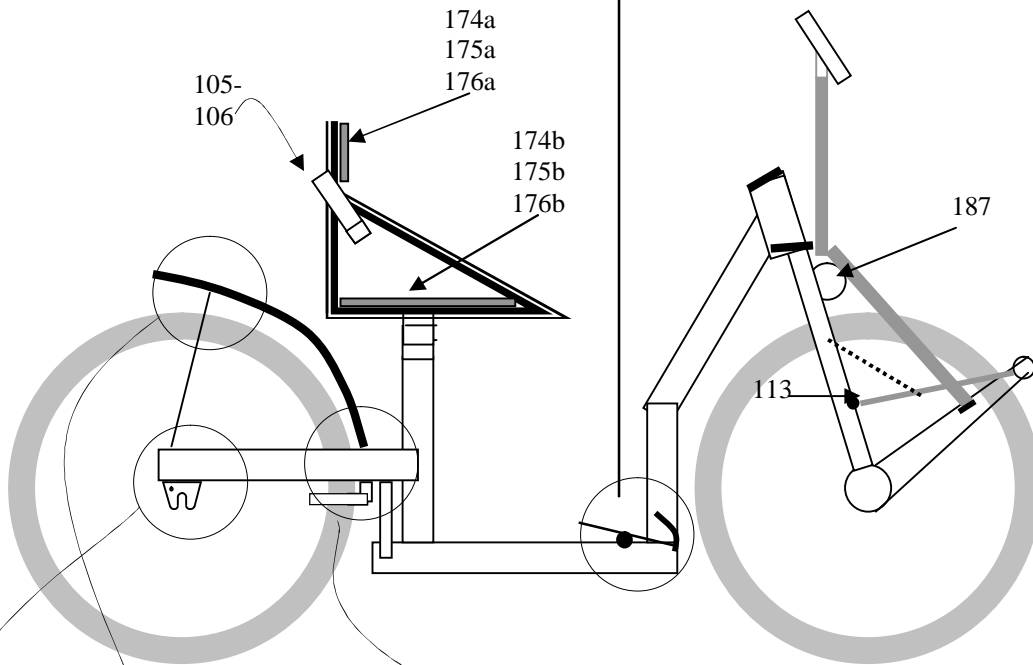

ARMBIKE
Reservdelar

FRAM, BAK, SIDOVY

FRAMIFRÅN

Art nr	Benämning		
080	BAKHJUL 12ö / ej däck och slang		
081	BAKHJUL 16ö / ej däck och slang		
082	BAKHJUL 20ö / ej däck och slang		
082a	BAKHJUL 28ö / ej däck och slang		
083	BAKSKÄRM 12ö		
084	BAKSKÄRM 16ö		
085	BAKSKÄRM 20ö		
086	BAKVÄXEL SPECTRO-7 (FRAM)		
087	BATTERI BELYSNING / fram ock bak		
088	BENSTÖD	UTGÅR	
089	BRICKA M4		
090	BRICKA M5		
091	BRICKA M6		
092	BRICKA M8		
093	BROMSHANDTAG 12-28ö Höger		
094	BROMSHANDTAG 12-28ö Vänster		
095			
096			
097			
098			
099	BROMSSKO		
100	BROMSVAJER 12ö		
101	BROMSVAJER 16ö		
102	BROMSVAJER 20ö		
103	BULT M10-16		
104	BULT M5-16		
105	BÄLTE 12		
106	BÄLTE 16-28ö ca:130cm		
107	CYKELKORG 12		
108	CYKELKORG 16ö		
109	CYKELKORG 20ö		
110	DRAGSTÅNG 12ö		
111	DRAGSTÅNG 16ö		
112	DRAGSTÅNG 20ö		
113	DRAGSTÅNG STOPP NEDRE		
114	DRAGSTÅNG STOPP ÖVRE (möbtass)		
115	DREV 16K		
116	DREV 18K		
117	DREV 20K		
118	DREV 22K		
119	DYNINSATS 12ö		
120	DYNINSATS 16ö		
121	DYNINSATS 20ö		
122	DÄCK 12ö		
123	DÄCK 16ö		
124	DÄCK 20ö		
125	DÄCK 28ö SMALT		
126	ENHANDSSTYRE Utan plats för växelreglage		
127	FJÄDER KEDJESPÄNNARE 12-16ö		
128	FJÄDER KEDJESPÄNNARE 20ö		
129	FOT PLATTA 12ö / st		
130	FOT PLATTA 16ö Höger / st		
131	FOT PLATTA 16ö Vänster / st		
132	FOT PLATTA 20ö / st		
133	FRAMGAFFEL 12ö		
134	FRAMGAFFEL 16ö		