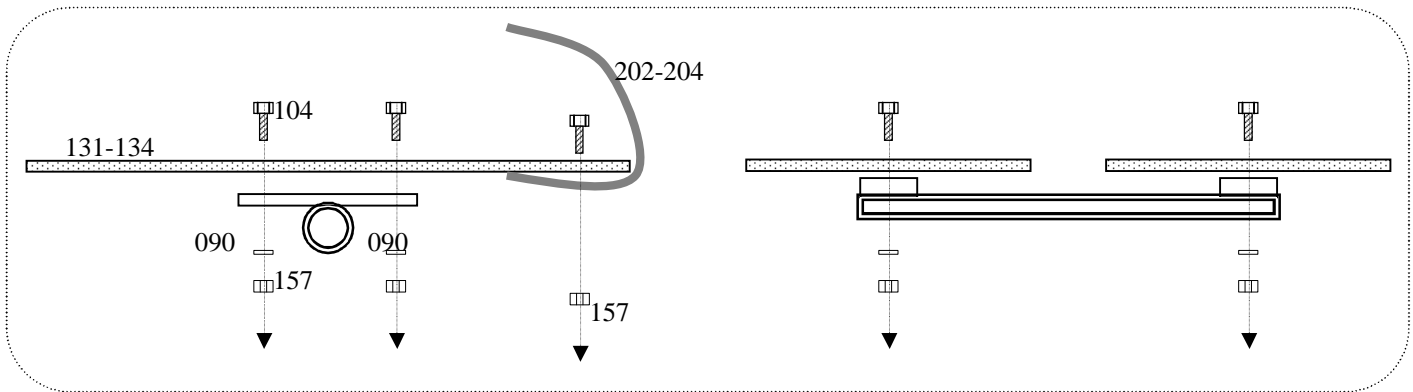

ARMBIKE
Reservdelar

FRAM, BAK, SIDOVY

FRAMIFRÅN

Art nr	Benämning		
080	BAKHJUL 12ö / ej däck och slang		
081	BAKHJUL 16ö / ej däck och slang		
082	BAKHJUL 20ö / ej däck och slang		
082a	BAKHJUL 28ö / ej däck och slang		
083	BAKSKÄRM 12ö		
084	BAKSKÄRM 16ö		
085	BAKSKÄRM 20ö		
086	BAKVÄXEL SPECTRO-7 (FRAM)		
087	BATTERI BELYSNING / fram ock bak		
088	BENSTÖD	UTGÅR	
089	BRICKA M4		
090	BRICKA M5		
091	BRICKA M6		
092	BRICKA M8		
093	BROMSHANDTAG 12-28ö Höger		
094	BROMSHANDTAG 12-28ö Vänster		
095			
096			
097			
098			
099	BROMSSKO		
100	BROMSVAJER 12ö		
101	BROMSVAJER 16ö		
102	BROMSVAJER 20ö		
103	BULT M10-16		
104	BULT M5-16		
105	BÄLTE 12		
106	BÄLTE 16-28ö ca:130cm		
107	CYKELKORG 12		
108	CYKELKORG 16ö		
109	CYKELKORG 20ö		
110	DRAGSTÅNG 12ö		
111	DRAGSTÅNG 16ö		
112	DRAGSTÅNG 20ö		
113	DRAGSTÅNG STOPP NEDRE		
114	DRAGSTÅNG STOPP ÖVRE (möbtass)		
115	DREV 16K		
116	DREV 18K		
117	DREV 20K		
118	DREV 22K		
119	DYNINSATS 12ö		
120	DYNINSATS 16ö		
121	DYNINSATS 20ö		
122	DÄCK 12ö		
123	DÄCK 16ö		
124	DÄCK 20ö		
125	DÄCK 28ö SMALT		
126	ENHANDSSTYRE Utan plats för växelreglage		
127	FJÄDER KEDJESPÄNNARE 12-16ö		
128	FJÄDER KEDJESPÄNNARE 20ö		
129	FOT PLATTA 12ö / st		
130	FOT PLATTA 16ö Höger / st		
131	FOT PLATTA 16ö Vänster / st		
132	FOT PLATTA 20ö / st		
133	FRAMGAFFEL 12ö		
134	FRAMGAFFEL 16ö		