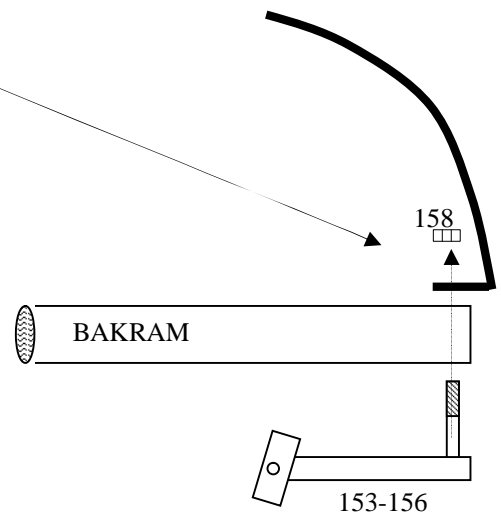

ARMBIKE
Reservdelar

FRAM, BAK, SIDOVY

FRAMIFRÅN

Art nr	Benämning		
080	BAKHJUL 12ö / ej däck och slang		
081	BAKHJUL 16ö / ej däck och slang		
082	BAKHJUL 20ö / ej däck och slang		
082a	BAKHJUL 28ö / ej däck och slang		
083	BAKSKÄRM 12ö		
084	BAKSKÄRM 16ö		
085	BAKSKÄRM 20ö		
086	BAKVÄXEL SPECTRO-7 (FRAM)		
087	BATTERI BELYSNING / fram ock bak		
088	BENSTÖD	UTGÅR	
089	BRICKA M4		
090	BRICKA M5		
091	BRICKA M6		
092	BRICKA M8		
093	BROMSHANDTAG 12-28ö Höger		
094	BROMSHANDTAG 12-28ö Vänster		
095			
096			
097			
098			
099	BROMSSKO		
100	BROMSVAJER 12ö		
101	BROMSVAJER 16ö		
102	BROMSVAJER 20ö		
103	BULT M10-16		
104	BULT M5-16		
105	BÄLTE 12		
106	BÄLTE 16-28ö ca:130cm		
107	CYKELKORG 12		
108	CYKELKORG 16ö		
109	CYKELKORG 20ö		
110	DRAGSTÅNG 12ö		
111	DRAGSTÅNG 16ö		
112	DRAGSTÅNG 20ö		
113	DRAGSTÅNG STOPP NEDRE		
114	DRAGSTÅNG STOPP ÖVRE (möbtass)		
115	DREV 16K		
116	DREV 18K		
117	DREV 20K		
118	DREV 22K		
119	DYNINSATS 12ö		
120	DYNINSATS 16ö		
121	DYNINSATS 20ö		
122	DÄCK 12ö		
123	DÄCK 16ö		
124	DÄCK 20ö		
125	DÄCK 28ö SMALT		
126	ENHANDSSTYRE Utan plats för växelreglage		
127	FJÄDER KEDJESPÄNNARE 12-16ö		
128	FJÄDER KEDJESPÄNNARE 20ö		
129	FOT PLATTA 12ö / st		
130	FOT PLATTA 16ö Höger / st		
131	FOT PLATTA 16ö Vänster / st		
132	FOT PLATTA 20ö / st		
133	FRAMGAFFEL 12ö		
134	FRAMGAFFEL 16ö		