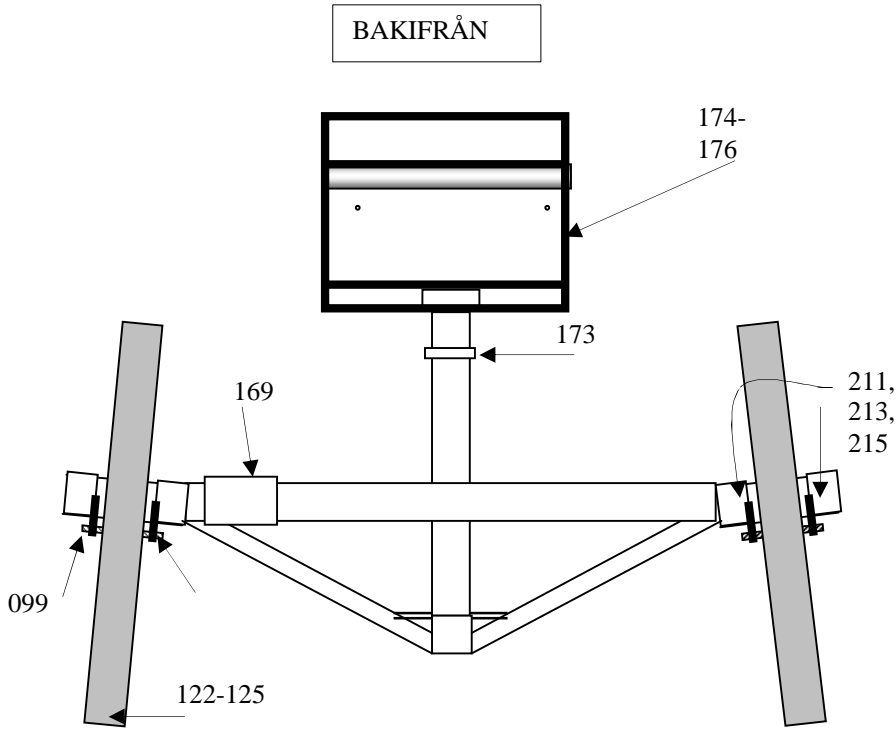

ARMBIKE
Reservdelar

FRAM, BAK, SIDOVY

FRAMIFRÅN

Art nr	Benämning		
080	BAKHJUL 12ö / ej däck och slang		
081	BAKHJUL 16ö / ej däck och slang		
082	BAKHJUL 20ö / ej däck och slang		
082a	BAKHJUL 28ö / ej däck och slang		
083	BAKSKÄRM 12ö		
084	BAKSKÄRM 16ö		
085	BAKSKÄRM 20ö		
086	BAKVÄXEL SPECTRO-7 (FRAM)		
087	BATTERI BELYSNING / fram ock bak		
088	BENSTÖD	UTGÅR	
089	BRICKA M4		
090	BRICKA M5		
091	BRICKA M6		
092	BRICKA M8		
093	BROMSHANDTAG 12-28ö Höger		
094	BROMSHANDTAG 12-28ö Vänster		
095			
096			
097			
098			
099	BROMSSKO		
100	BROMSVAJER 12ö		
101	BROMSVAJER 16ö		
102	BROMSVAJER 20ö		
103	BULT M10-16		
104	BULT M5-16		
105	BÄLTE 12		
106	BÄLTE 16-28ö ca:130cm		
107	CYKELKORG 12		
108	CYKELKORG 16ö		
109	CYKELKORG 20ö		
110	DRAGSTÅNG 12ö		
111	DRAGSTÅNG 16ö		
112	DRAGSTÅNG 20ö		
113	DRAGSTÅNG STOPP NEDRE		
114	DRAGSTÅNG STOPP ÖVRE (möbtass)		
115	DREV 16K		
116	DREV 18K		
117	DREV 20K		
118	DREV 22K		
119	DYNINSATS 12ö		
120	DYNINSATS 16ö		
121	DYNINSATS 20ö		
122	DÄCK 12ö		
123	DÄCK 16ö		
124	DÄCK 20ö		
125	DÄCK 28ö SMALT		
126	ENHANDSSTYRE Utan plats för växelreglage		
127	FJÄDER KEDJESPÄNNARE 12-16ö		
128	FJÄDER KEDJESPÄNNARE 20ö		
129	FOT PLATTA 12ö / st		
130	FOT PLATTA 16ö Höger / st		
131	FOT PLATTA 16ö Vänster / st		
132	FOT PLATTA 20ö / st		
133	FRAMGAFFEL 12ö		
134	FRAMGAFFEL 16ö		