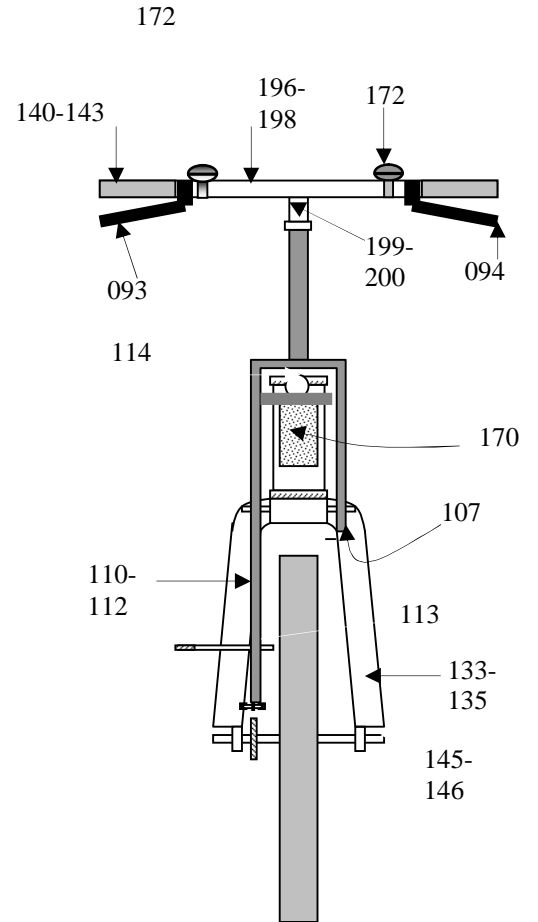

ARMBIKE
Reservdelar

FRAM, BAK, SIDOVY

FRAMIFRÅN

Art nr	Benämning		
080	BAKHJUL 12ö / ej däck och slang		
081	BAKHJUL 16ö / ej däck och slang		
082	BAKHJUL 20ö / ej däck och slang		
082a	BAKHJUL 28ö / ej däck och slang		
083	BAKSKÄRM 12ö		
084	BAKSKÄRM 16ö		
085	BAKSKÄRM 20ö		
086	BAKVÄXEL SPECTRO-7 (FRAM)		
087	BATTERI BELYSNING / fram ock bak		
088	BENSTÖD	UTGÅR	
089	BRICKA M4		
090	BRICKA M5		
091	BRICKA M6		
092	BRICKA M8		
093	BROMSHANDTAG 12-28ö Höger		
094	BROMSHANDTAG 12-28ö Vänster		
095			
096			
097			
098			
099	BROMSSKO		
100	BROMSVAJER 12ö		
101	BROMSVAJER 16ö		
102	BROMSVAJER 20ö		
103	BULT M10-16		
104	BULT M5-16		
105	BÄLTE 12		
106	BÄLTE 16-28ö ca:130cm		
107	CYKELKORG 12		
108	CYKELKORG 16ö		
109	CYKELKORG 20ö		
110	DRAGSTÅNG 12ö		
111	DRAGSTÅNG 16ö		
112	DRAGSTÅNG 20ö		
113	DRAGSTÅNG STOPP NEDRE		
114	DRAGSTÅNG STOPP ÖVRE (möbtass)		
115	DREV 16K		
116	DREV 18K		
117	DREV 20K		
118	DREV 22K		
119	DYNINSATS 12ö		
120	DYNINSATS 16ö		
121	DYNINSATS 20ö		
122	DÄCK 12ö		
123	DÄCK 16ö		
124	DÄCK 20ö		
125	DÄCK 28ö SMALT		
126	ENHANDSSTYRE Utan plats för växelreglage		
127	FJÄDER KEDJESPÄNNARE 12-16ö		
128	FJÄDER KEDJESPÄNNARE 20ö		
129	FOT PLATTA 12ö / st		
130	FOT PLATTA 16ö Höger / st		
131	FOT PLATTA 16ö Vänster / st		
132	FOT PLATTA 20ö / st		
133	FRAMGAFFEL 12ö		
134	FRAMGAFFEL 16ö		