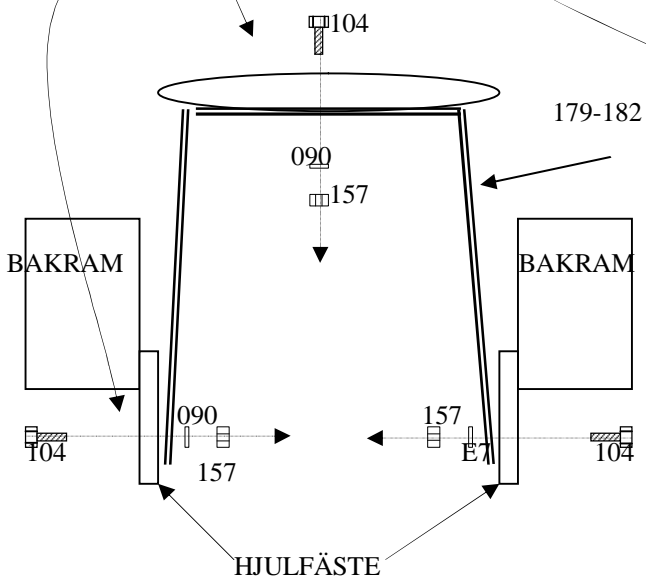

ARMBIKE
Reservdelar

FRAM, BAK, SIDOVY

FRAMIFRÅN

Art nr	Benämning		
080	BAKHJUL 12ö / ej däck och slang		
081	BAKHJUL 16ö / ej däck och slang		
082	BAKHJUL 20ö / ej däck och slang		
082a	BAKHJUL 28ö / ej däck och slang		
083	BAKSKÄRM 12ö		
084	BAKSKÄRM 16ö		
085	BAKSKÄRM 20ö		
086	BAKVÄXEL SPECTRO-7 (FRAM)		
087	BATTERI BELYSNING / fram ock bak		
088	BENSTÖD	UTGÅR	
089	BRICKA M4		
090	BRICKA M5		
091	BRICKA M6		
092	BRICKA M8		
093	BROMSHANDTAG 12-28ö Höger		
094	BROMSHANDTAG 12-28ö Vänster		
095			
096			
097			
098			
099	BROMSSKO		
100	BROMSVAJER 12ö		
101	BROMSVAJER 16ö		
102	BROMSVAJER 20ö		
103	BULT M10-16		
104	BULT M5-16		
105	BÄLTE 12		
106	BÄLTE 16-28ö ca:130cm		
107	CYKELKORG 12		
108	CYKELKORG 16ö		
109	CYKELKORG 20ö		
110	DRAGSTÅNG 12ö		
111	DRAGSTÅNG 16ö		
112	DRAGSTÅNG 20ö		
113	DRAGSTÅNG STOPP NEDRE		
114	DRAGSTÅNG STOPP ÖVRE (möbtass)		
115	DREV 16K		
116	DREV 18K		
117	DREV 20K		
118	DREV 22K		
119	DYNINSATS 12ö		
120	DYNINSATS 16ö		
121	DYNINSATS 20ö		
122	DÄCK 12ö		
123	DÄCK 16ö		
124	DÄCK 20ö		
125	DÄCK 28ö SMALT		
126	ENHANDSSTYRE Utan plats för växelreglage		
127	FJÄDER KEDJESPÄNNARE 12-16ö		
128	FJÄDER KEDJESPÄNNARE 20ö		
129	FOT PLATTA 12ö / st		
130	FOT PLATTA 16ö Höger / st		
131	FOT PLATTA 16ö Vänster / st		
132	FOT PLATTA 20ö / st		
133	FRAMGAFFEL 12ö		
134	FRAMGAFFEL 16ö		